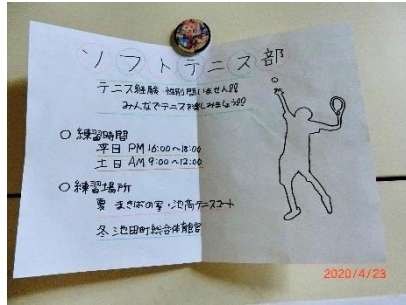

☆池高ニュース☆

令和2年度 No. ⑤

4月20日(月)～5月6日(水) 臨時休業

新型コロナウイルス感染症拡大防止のため、再び池高も臨時休業となりました。

(今のところ)5月8日(金)までは部活動禁止ですが、校内には各部の勧誘のポスターが、あちこちに掲示されています。そのうちの一部のポスターを紹介します☆

3月14日から池田町内を駆け抜ける新型特急の『おおぞら』。

池田駅には『おおぞら』が全便停車します。便利です。