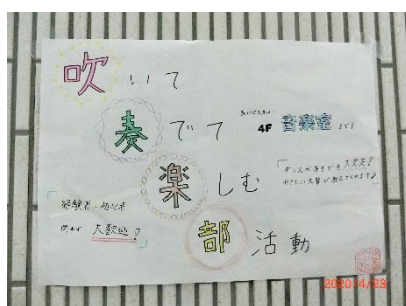

☆池高ニュース☆

令和2年度 No. ⑤

4月20日(月)～5月6日(水) 臨時休業

新型コロナウイルス感染症拡大防止のため、再び池高も臨時休業となりました。

(今のところ)5月8日(金)までは部活動禁止ですが、校内には各部の勧誘のポスターが、あちこちに掲示されています。そのうちの一部のポスターを紹介します☆

3月14日から池田町内を駆け抜ける新型特急の『おおぞら』。

池田駅には『おおぞら』が全便停車します。便利です。

コロナウイルス、早く収まって、池田町にもたくさんの

観光客が戻って来ますように…。【池高に1番近い踏切にて撮影】

4月30日(木) 分散登校を実施する予定です。

北海道池田高等学校