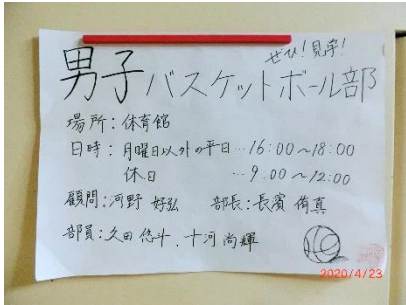

☆池高ニュース☆

令和2年度 No. ⑤

4月20日(月)～5月6日(水) 臨時休業

新型コロナウイルス感染症拡大防止のため、再び池高も臨時休業となりました。

(今のところ)5月8日(金)までは部活動禁止ですが、校内には各部の勧誘のポスターが、あちこちに掲示されています。そのうちの一部のポスターを紹介します☆

3月14日から池田町内を駆け抜ける新型特急の『おおぞら』。

池田駅には『おおぞら』が全便停車します。便利です。