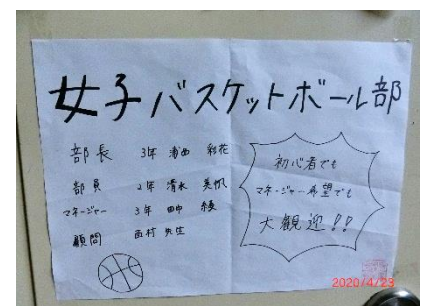

☆池高ニュース☆

令和2年度 No. ⑤

4月20日(月)～5月6日(水) 臨時休業

新型コロナウイルス感染症拡大防止のため、再び池高も臨時休業となりました。

(今のところ)5月8日(金)までは部活動禁止ですが、校内には各部の勧誘のポスターが、あちこちに掲示されています。そのうちの一部のポスターを紹介します☆

3月14日から池田町内を駆け抜ける新型特急の『おおぞら』。

池田駅には『おおぞら』が全便停車します。便利です。